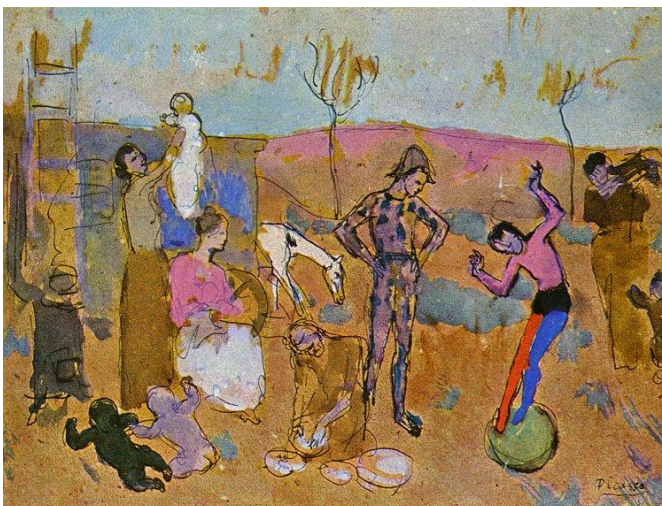

ESTUDO EM CASA – DISTANCIAMENTO SOCIAL – COVID 19
ATIVIDADES DE *ARTE* – 2º ANOS A, B, C

PROFESSOR: JULIANO BATISTA

EXPRESSANDO EMOÇÕES COM A ARTE:
AS FASES AZUL E ROSA DE PICASSO

Pablo Picasso nasceu na Espanha e foi um dos artistas mais polêmicos e influentes do século 20. Picasso foi um artista múltiplo. Foi pintor, escultor, gravador, desenhista, escritor e ceramista.

Picasso apresentou duas fases em muitas de suas composições; FASE AZUL E FASE ROSA.

Na FASE AZUL, retratou pessoas tristes e infelizes, com fortes traços de desespero, sempre com predomínio da cor azul.

A FASE ROSA é o período que os trabalhos de Picasso refletem a alegria e o otimismo. Nela predominam as cores rosa e o avermelhado.

1ª SEMANA: DE 08/02/2021 à 12/02/2021

ATIVIDADE1) Neste período de distanciamento e aulas remotas, temos assistido os nossos planos e desejos sendo frustrados. Emoções nos tomam, seja de alegria ou de tristeza. Tal qual Picasso em suas obras, você irá fazer dois desenhos. Um representando uma situação feliz e outro representando uma situação triste.

No desenho feliz irá pintar com as cores: rosa, vermelho, amarelo e laranja.

No desenho triste irá pintar com as cores: azul claro, azul escuro, roxo e verde.

Observação: Para colorir seu desenho você poderá utilizar os materiais disponíveis que tiver em casa lápis de cor, giz de cera, tinta guache etc... desde que não fuja das cores.